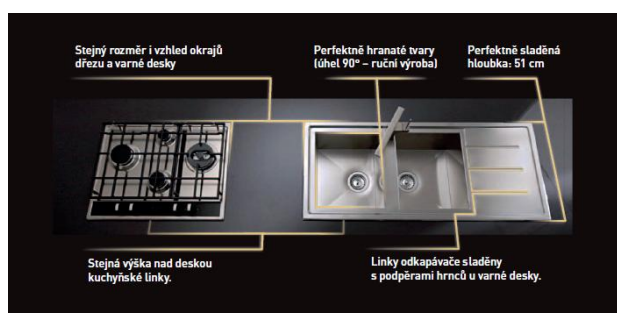

Hotpoint představuje dřezy a baterie

Poprvé na českém a slovenském trhu

Praha, 19. únor 2013 – Značka Hotpoint patří do portfolia společnosti Indesit Company představuje novinku ve svém sortimentu na českém a slovenském trhu – KUCHYŇSKÉ DŘEZY A VODOVODNÍ BATERIE. Nové dřezy a baterie Hotpoint jsou vyrobeny z vysoce kvalitních materiálů odolných proti extrémním teplotám, korozi, usazování nečistot a poškrábání se zajištěním maximální antibakteriální ochrany. Co však uživatelé ocení nejvíce je dokonalé estetické sladění dřezů s varnými deskami Hotpoint, a to až do takových detailů, jako je například na milimetr stejný boční rozměr. Jako jedna z mála značek tak Hotpoint nabízí komplexní spektrum výrobků do kuchyně – nejen spotřebiče, ale také dřezy a vodovodní baterie stejných designových řad pro čistý vzhled každé kuchyně.

Dřezy Hotpoint byly navrženy tak, aby maximálně ladily s varnými deskami Hotpoint dle zmiňovaných designových řad. Dřezy a varné desky mají **stejný rozměr i vzhled okrajů, stejnou výšku nad deskou kuchyňské linky, linky odkapávačů dřezů jsou sladěny s podpěrami hrnců u varné desky, v designové řadě Luce jsou navíc misky dřezů dle posledních trendů dokonale hranaté v úhlu 90° a to díky precizní ruční výrobě.** Zkoordinovat můžete i materiály a barevné provedení.